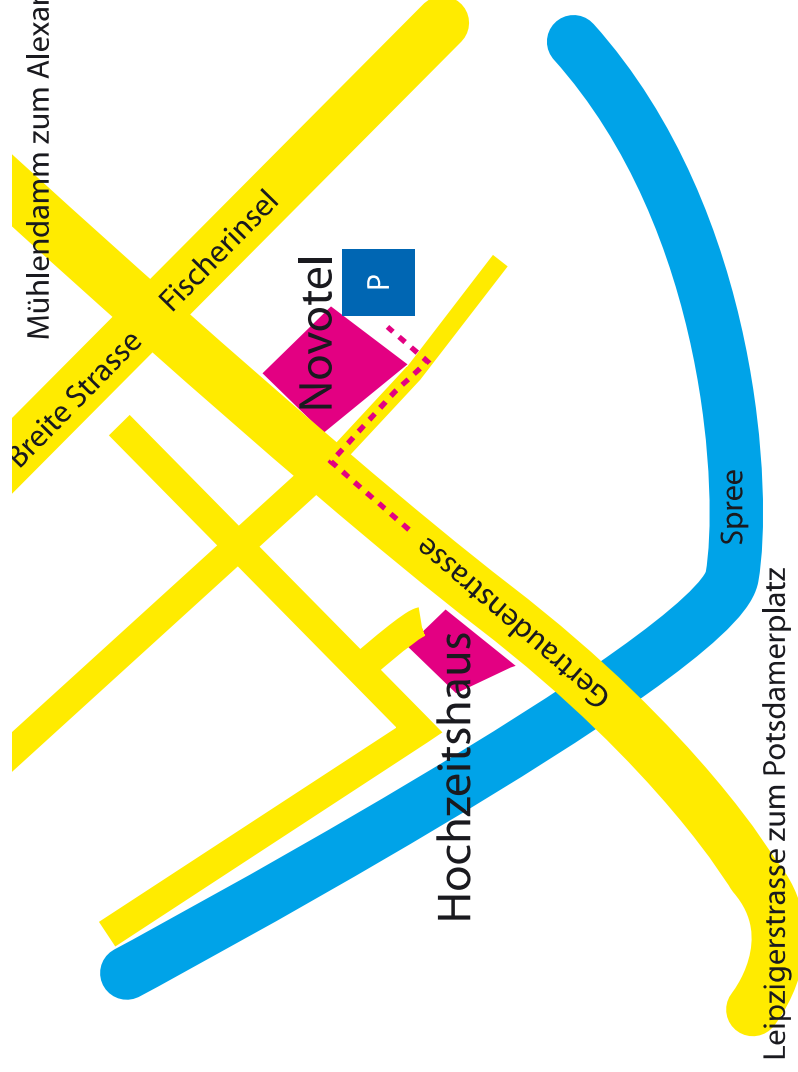

Hochzeitshaus Berlin
Gertraudenstrasse 10-12
10178 Berlin

www.hochzeitshaus-berlin.de
info@hochzeitshaus-berlin.de
Tel.: 030 55 95 33 25

Mit PKW vom Potsdamer Platz aus kommend:
Fahren Sie die Leipziger Strasse (B1) entlang. Diese wird dann zur Gertraudenstrasse. Biegen Sie direkt vor dem Novotel rechts ab und folgen Sie der Ausschilderung zur Tiefgarage.

Mit PKW vom Alexanderplatz kommend:
Fahren Sie den Mühlendamm entlang. Dieser wird auf Höhe vom Hochzeitshaus zur Gertraudenstrasse. Wenden Sie hinter dem Hochzeitshaus und fahren Sie die Gertraudenstrasse zurück. Unmittelbar vor dem Novotel geht es nach rechts zur Tiefgarage. Dort können Sie parken.

Lösen Sie im Novotel ein Parkticket und bringen Sie es mit ins Hochzeitshaus.