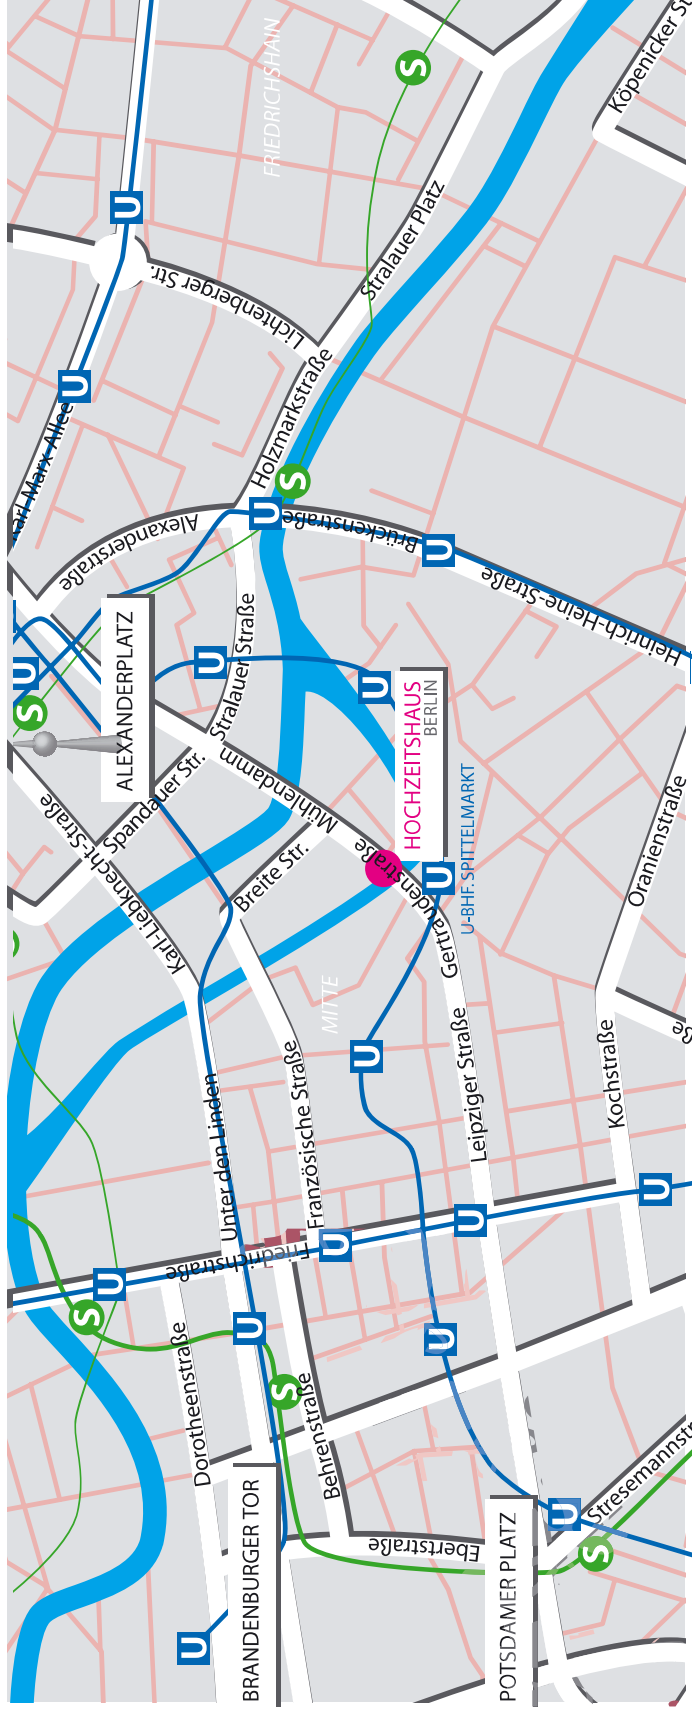

Hochzeitshaus Berlin
Gertraudenstrasse 10-12
10178 Berlin

www.hochzeitshaus-berlin.de
info@hochzeitshaus-berlin.de
Tel.: 030 55 95 33 25

Mit PKW vom Potsdamer Platz aus kommend:
Fahren Sie die Leipziger Strasse (B1) entlang. Diese wird dann zur Gertraudenstrasse. Biegen Sie direkt vor dem Novotel rechts ab und folgen Sie der Ausschilderung zur Tiefgarage.

Mit PKW vom Alexanderplatz kommend:
Fahren Sie den Mühlendamm entlang. Dieser wird auf Höhe vom Hochzeitshaus zur Gertraudenstrasse. Wenden Sie hinter dem Hochzeitshaus und fahren Sie die Gertraudenstrasse zurück. Unmittelbar vor dem Novotel geht es nach rechts zur Tiefgarage. Dort können Sie parken.

Lösen Sie im Novotel ein Parkticket und bringen Sie es mit ins Hochzeitshaus.